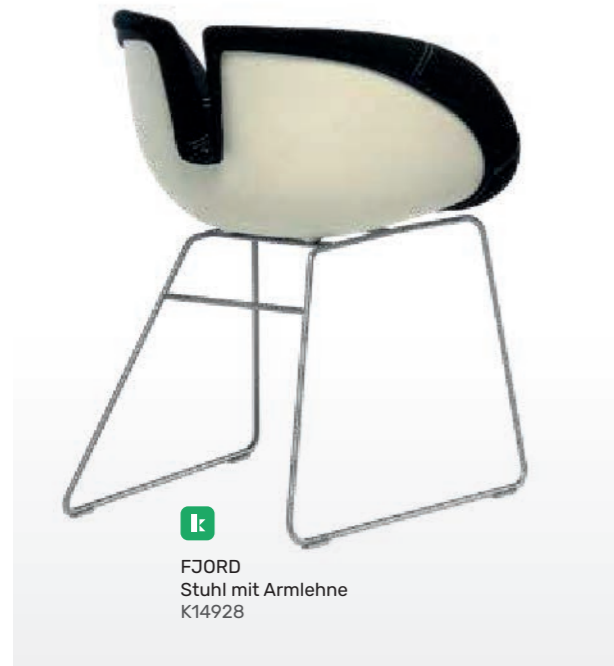

Farbe	rot-transparent
Gestell	Alu, poliert
Sitz	Polycarbonat
Maße	B 51 x T 60 x H 79
Sitzhöhe	45
Art.Nr.	K11404
Preis	45,5 €

ERO/S | Stuhl

Farbe	blau-transparent
Gestell	Alu, poliert
Sitz	Polycarbonat
Maße	B 51 x T 60 x H 79
Sitzhöhe	45
Art.Nr.	K11405
Preis	45,5 €

FELIX.3 | Stuhl

Farbe	weiß
Gestell	Metall weiß
Sitz	Kunststoff
Maße	B 57 x T 54 x H 78
Sitzhöhe	47
Art.Nr.	113500
Preis	40 €

FJORD | Stuhl mit Armlehne

Farbe	weiß
Gestell	Edelstahl, satiniert
Sitz	Kunststoff
Maße	B 58 x T 55 x H 73
Sitzhöhe	45
Art.Nr.	K14901
Preis	53,5 €

ik
FJORD
Stuhl mit Armlehne
K14928

FJORD | Stuhl mit Armlehne **ik**

Farbe rot/weiß
Gestell Edelstahl, satiniert
Sitz/Bezug Kunststoff/Stoff
Maße B 58 x T 55 x H 73
Sitzhöhe 45
Art.Nr. K14924
Preis 71 €

Farbe blau/weiß
Gestell Edelstahl, satiniert
Sitz/Bezug Kunststoff/Stoff
Maße B 58 x T 55 x H 73
Sitzhöhe 45
Art.Nr. K14925
Preis 71 €

FJORD | Stuhl mit Armlehne **ik**

Farbe schwarz/weiß
Gestell Edelstahl, satiniert
Sitz/Bezug Kunststoff/Stoff
Maße B 58 x T 55 x H 73
Sitzhöhe 45
Art.Nr. K14928
Preis 71 €