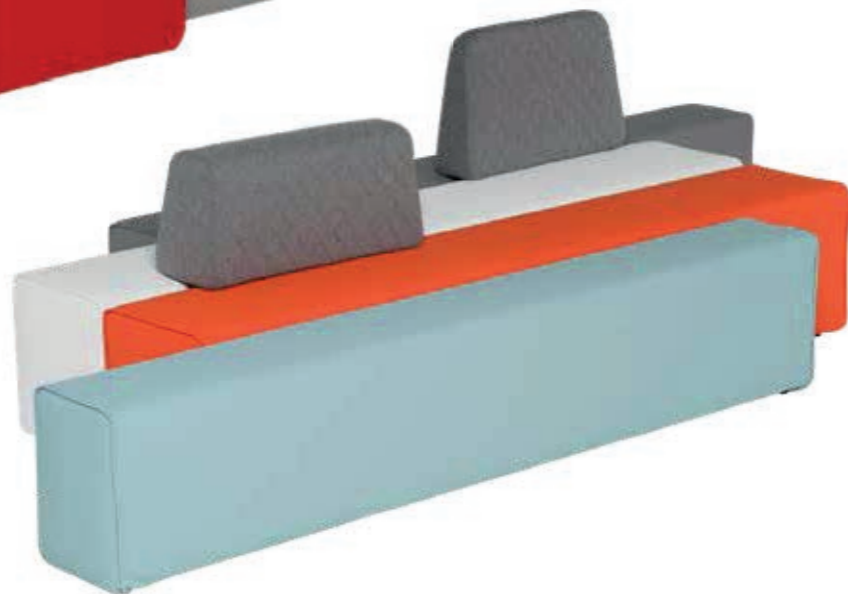

Sitzbezüge:

Modulares Sitzsystem: Unterschiedliche Sitzbänke können mit dem gewünschten Stoffbezug mit oder ohne Rückenlehne kombiniert werden, wahlweise mit JANGADA Tisch.