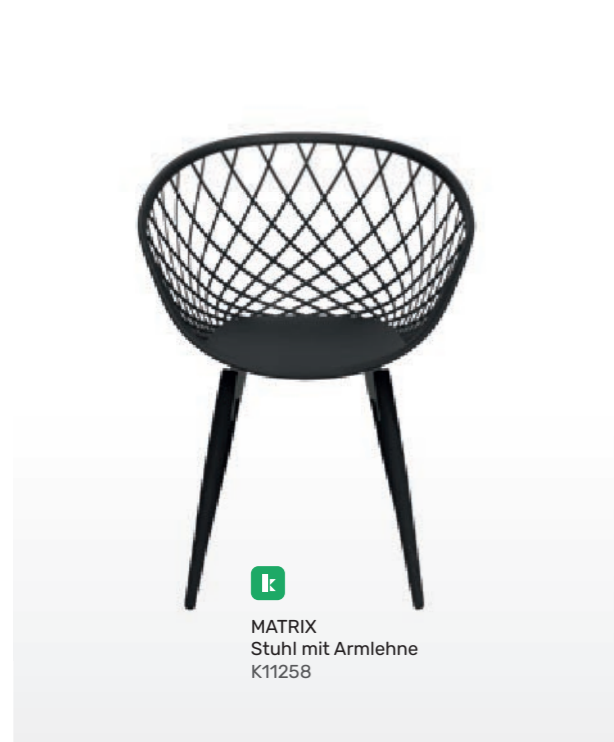

Farbe lila
 Gestell Stahlrohr, alufarben
 Sitz Bezug Stoff
 Durchmesser 48
 Sitzhöhe 40
 Art.Nr. K16709
 Preis 36 €

Farbe rot
 Gestell Alu, poliert
 Sitz Ecopelle, gepolstert
 Maße B 44 x T 53 x H 84
 Sitzhöhe 45
 Art.Nr. K14604
 Preis 76,5 €

Farbe platingrau
 Gestell Alu, poliert
 Sitz Ecopelle, gepolstert
 Maße B 54 x T 53 x H 84
 Sitzhöhe 45
 Art.Nr. K14612
 Preis 88,5 €

Farbe orange
 Gestell Stahlrohr, alufarben
 Sitz Bezug Stoff
 Durchmesser 48
 Sitzhöhe 40
 Art.Nr. K16710
 Preis 36 €

MATRIX | Stuhl mit Armlehne

Farbe weiß
 Gestell Esche natur
 Sitz Nylon, Technopolymer
 Maße B 62 x T 54 x H 84
 Sitzhöhe 46
 Art.Nr. K11217
 Preis 47 €

MATRIX | Stuhl mit Armlehne

Farbe weiß
Gestell Holz, schwarz
Sitz Nylon, Technopolymer
Maße B 62 x T 54 x H 84
Sitzhöhe 46
Art.Nr. K11247
Preis 47 €

Farbe rot
Gestell Holz, schwarz
Sitz Nylon, Technopolymer
Maße B 62 x T 54 x H 84
Sitzhöhe 46
Art.Nr. K11264
Preis 47 €

MATRIX | Stuhl mit Armlehne

Farbe schwarz
Gestell Holz, schwarz
Sitz Nylon, Technopolymer
Maße B 62 x T 54 x H 84
Sitzhöhe 46
Art.Nr. K11258
Preis 47 €