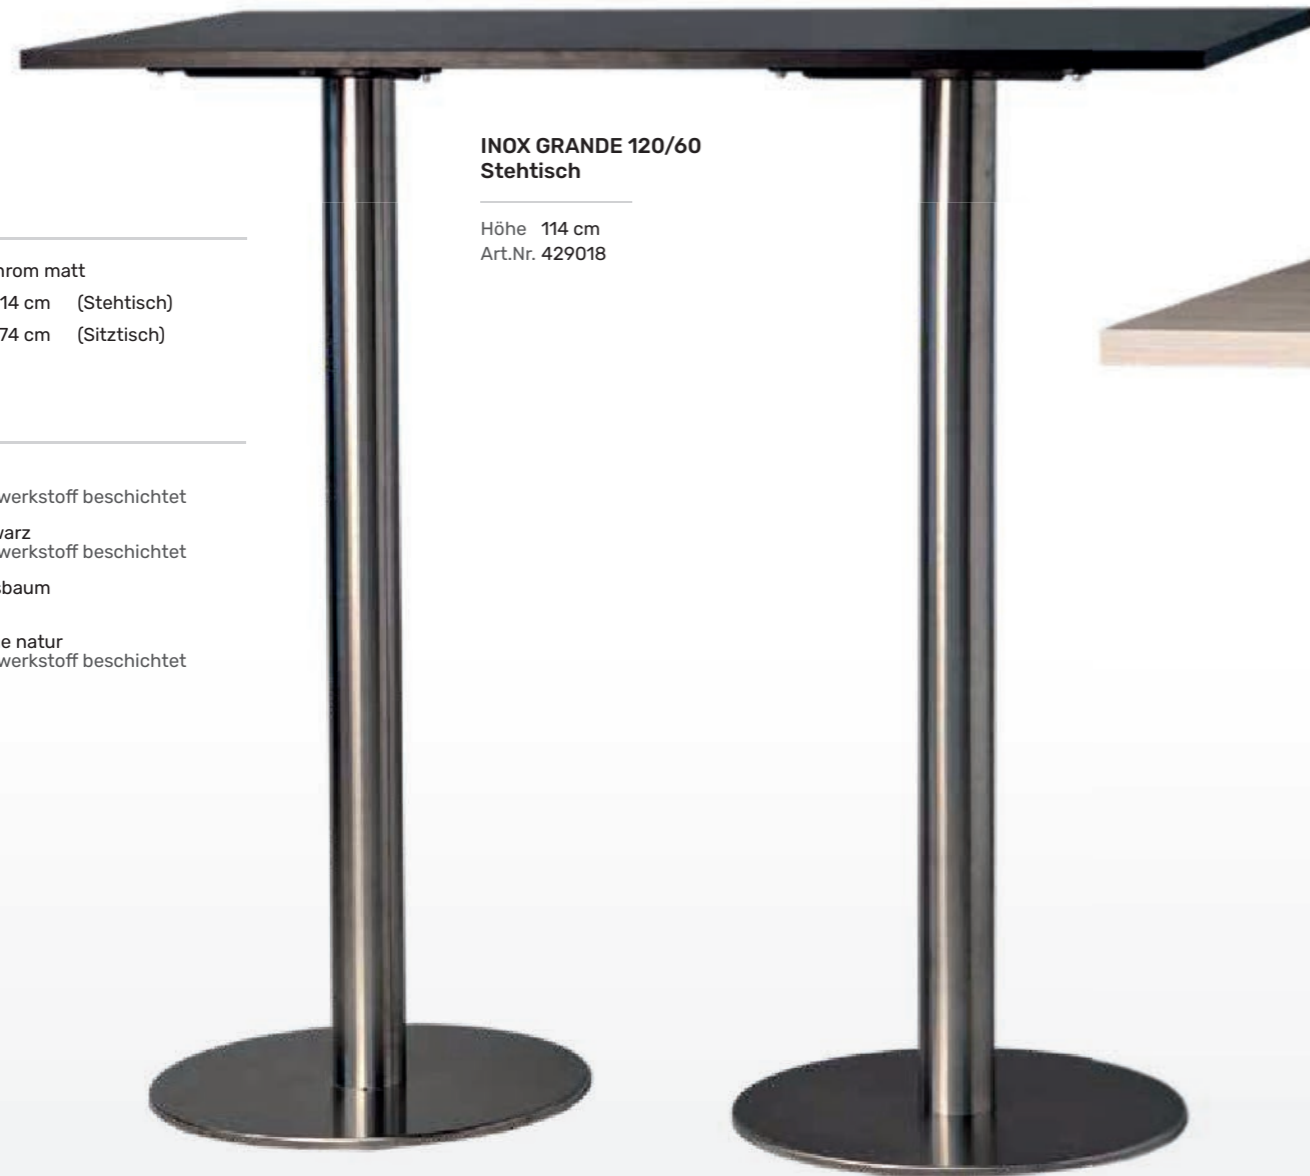

INOX GRANDE

Stehtisch - eckig

**INOX GRANDE 120/60
Stehtisch**

Höhe 114 cm
Art.Nr. 429018

Daten

Gestell Chrom matt
Höhe 114 cm (Stehtisch)
74 cm (Sitztisch)

Platten

- weiß
Holzwerkstoff beschichtet
- schwarz
Holzwerkstoff beschichtet
- Nussbaum
MDF
- Esche natur
Holzwerkstoff beschichtet