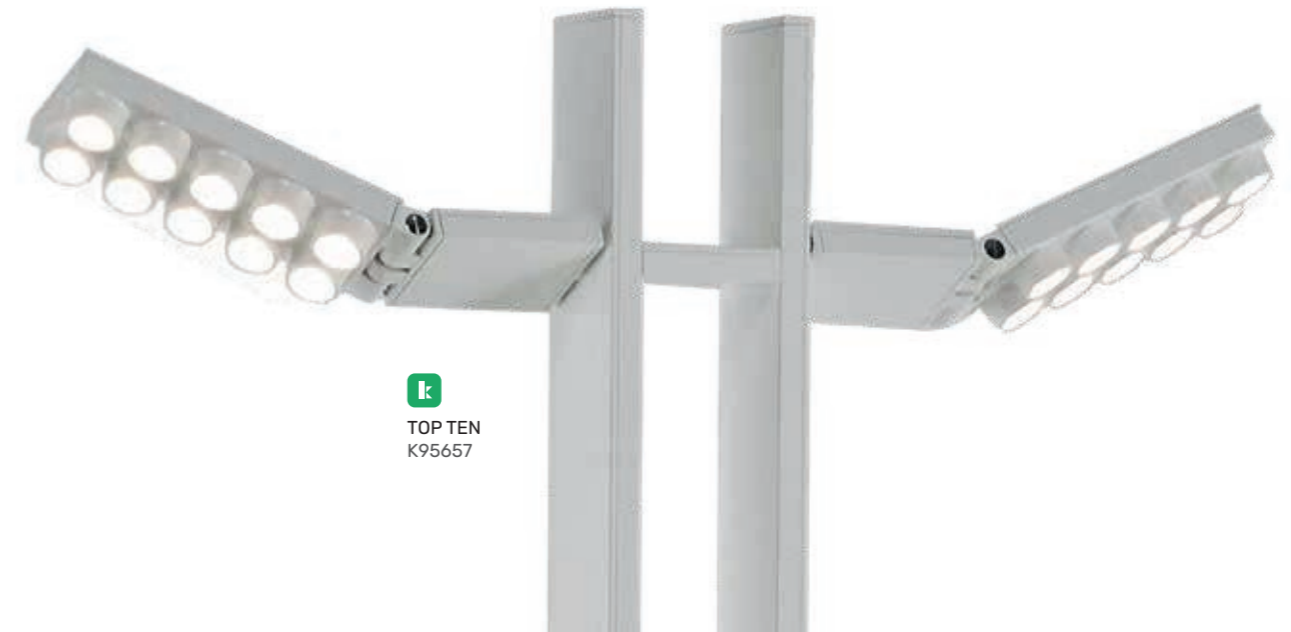

ik
TOP TEN
K95657