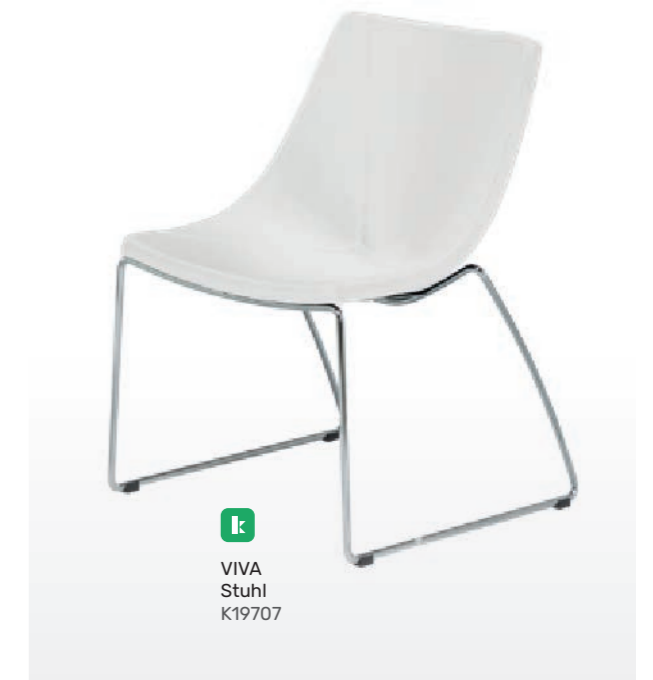

VERGE | Stuhl

Farbe	weiß
Gestell	Holz
Sitz	Kunststoff
Maße	B 49 x T 50 x H 82,5
Sitzhöhe	45
Art.Nr.	115600
Preis	57 €

VITRA.03 | Stuhl

Farbe	schwarz
Gestell	Metall grau
Sitz	Kunststoff
Maße	B 43 x T 52 x H 79
Sitzhöhe	45
Art.Nr.	113100
Preis	80 €

VIVA | Stuhl

Farbe	weiß
Gestell	Chrom
Sitz	Ecopelle, gepolstert
Maße	B 56 x T 54 x H 83
Sitzhöhe	46
Art.Nr.	K19707
Preis	47 €

VIVA
Stuhl
K19707

VIVA | Stuhl

Farbe	schwarz
Gestell	Chrom
Sitz	Ecopelle, gepolstert
Maße	B 56 x T 54 x H 83
Sitzhöhe	46
Art.Nr.	K19708
Preis	47 €