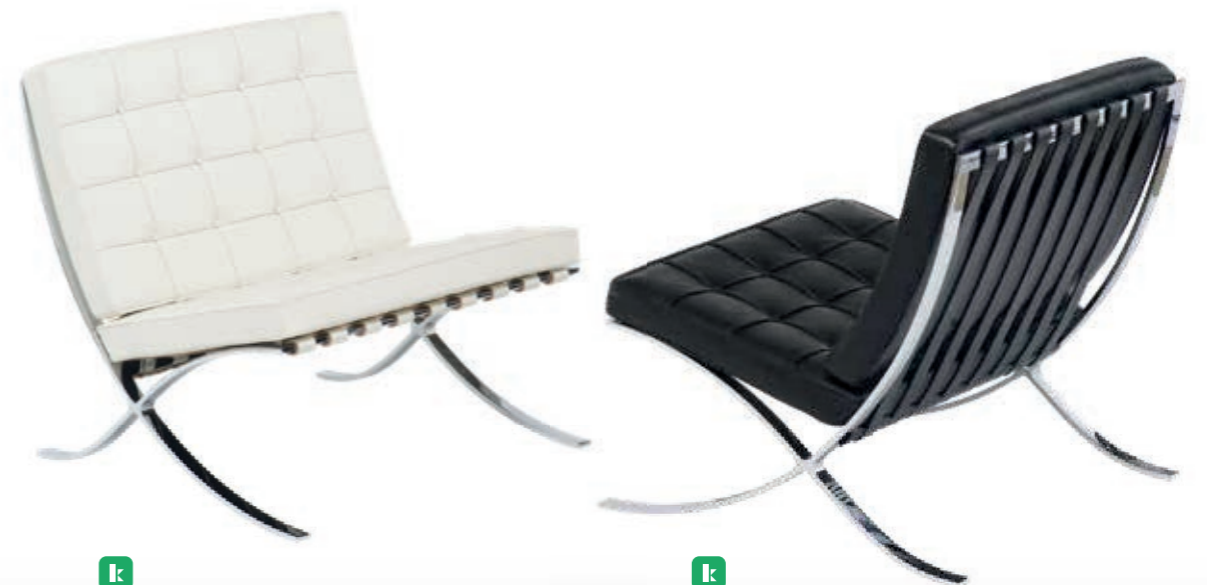

BABILA COMFORT | Sessel

Farbe	grau
Gestell	Holz
Sitz	Polster Stoff
Maße	B 68 x T 74 x H 92
Sitzhöhe	44
Art.Nr.	206200
Preis	166 €

Farbe	grau
Gestell	Holz schwarz
Sitz	Polster Stoff
Maße	B 68 x T 74 x H 92
Sitzhöhe	44
Art.Nr.	206300
Preis	166 €

Farbe	grau
Gestell	Metall schwarz
Sitz	Polster Stoff
Maße	B 68 x T 74 x H 92
Sitzhöhe	44
Art.Nr.	206400
Preis	166 €

BARCELONA CHAIR | Sessel

Farbe	schwarz
Gestell	Chrom
Sitz	Leder, gepolstert
Maße	B 75 x T 76 x H 77
Sitzhöhe	44
Art.Nr.	K32801
Preis	295 €

Passend dazu BARCELONA Beistelltisch

Farbe	weiß
Gestell	Chrom
Sitz	Leder, gepolstert
Maße	B 75 x T 76 x H 77
Sitzhöhe	44
Art.Nr.	K32807
Preis	295 €

Passend dazu BARCELONA Beistelltisch

BEN 39/39 | Hocker

Farbe	weiß
Sitz	Polster Kunstleder
Maße	B 39 x T 39 x H 39
Sitzhöhe	39
Art.Nr.	210201
Preis	30,5 €

BEN 39/39 | Hocker

Farbe	schwarz
Sitz	Polster Kunstleder
Maße	B 39 x T 39 x H 39
Sitzhöhe	39
Art.Nr.	210202
Preis	30,5 €

BEN 45/45 | Hocker

Farbe	weiß
Sitz	Polster Kunstleder
Maße	B 45 x T 45 x H 45
Sitzhöhe	45
Art.Nr.	206501
Preis	33,5 €

BIG BEN | Hocker

Farbe	weiß
Sitz	Polster Kunstleder
Maße	B 100 x T 100 x H 40
Sitzhöhe	40
Art.Nr.	209900
Preis	90 €

BEN 160/45 | Sitzbank

Farbe	schwarz
Sitz	Polster Kunstleder
Maße	B 160 x T 45 x H 45
Sitzhöhe	45
Art.Nr.	206602
Preis	72 €

Farbe	rot
Sitz	Polster Kunstleder
Maße	B 160 x T 45 x H 45
Sitzhöhe	45
Art.Nr.	206603
Preis	72 €

Farbe	weiß
Sitz	Polster Kunstleder
Maße	B 160 x T 45 x H 45
Sitzhöhe	45
Art.Nr.	206601
Preis	72 €

k
BARCELONA CHAIR
Sessel
K32807

k
BARCELONA CHAIR
Sessel
K32801

Für weitere Informationen
hier Datenblatt downloaden.