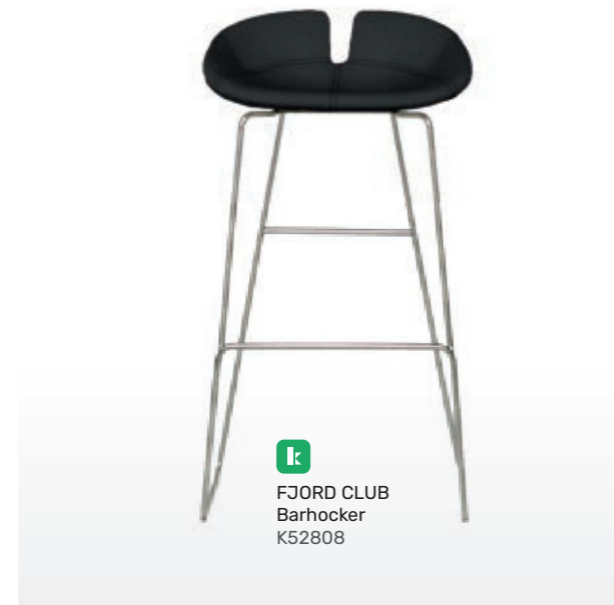

FILO INDOOR | Barhocker

Farbe apfelgrün
Gestell Edelstahl, poliert
Sitz Bezug Ecopelle
Maße B 45 x T 45 x H 76
Sitzhöhe 76
Art.Nr. K57626
Preis 47 €

Farbe blau
Gestell Edelstahl, poliert
Sitz Bezug Ecopelle
Maße B 45 x T 45 x H 76
Sitzhöhe 76
Art.Nr. K57625
Preis 47 €

Farbe violett
Gestell Edelstahl, poliert
Sitz Bezug Ecopelle
Maße B 45 x T 45 x H 76
Sitzhöhe 76
Art.Nr. K57634
Preis 47 €

Farbe dunkelgrau
Gestell Edelstahl, poliert
Sitz Bezug Ecopelle
Maße B 45 x T 45 x H 76
Sitzhöhe 76
Art.Nr. K57622
Preis 47 €

FILO OUTDOOR | Barhocker

Farbe weiß
Gestell Edelstahl, poliert
Sitz Bezug PVC-Band
Maße B 45 x T 45 x H 76
Sitzhöhe 76
Art.Nr. K57617
Preis 47 €

FILO OUTDOOR | Barhocker

Farbe schwarz
Gestell Edelstahl, poliert
Sitz Bezug PVC-Band
Maße B 45 x T 45 x H 76
Sitzhöhe 76
Art.Nr. K57618
Preis 47 €

FJORD CLUB | Barhocker

Farbe schwarz
Gestell Edelstahl, satin.
Sitz Stoff, gepolstert
Maße B 49 x T 50 x H 91
Sitzhöhe 75
Art.Nr. K52808
Preis 76,5 €

Farbe hellbeige
Gestell Edelstahl, satin.
Sitz Stoff, gepolstert
Maße B 49 x T 50 x H 91
Sitzhöhe 75
Art.Nr. K52801
Preis 76,5 €

FJORD CLUB | Barhocker

Farbe orange
Gestell Edelstahl, satin.
Sitz Stoff, gepolstert
Maße B 49 x T 50 x H 91
Sitzhöhe 75
Art.Nr. K52800
Preis 76,5 €

Farbe rot
Gestell Edelstahl, satin.
Sitz Stoff, gepolstert
Maße B 49 x T 50 x H 91
Sitzhöhe 75
Art.Nr. K52804
Preis 76,5 €

Farbe blau
Gestell Edelstahl, satin.
Sitz Stoff, gepolstert
Maße B 49 x T 50 x H 91
Sitzhöhe 75
Art.Nr. K52805
Preis 76,5 €

Farbe silbergrau
Gestell Edelstahl, satin.
Sitz Stoff, gepolstert
Maße B 49 x T 50 x H 91
Sitzhöhe 75
Art.Nr. K52802
Preis 76,5 €

GLISS | Barhocker

Farbe weiß/weiß
Gestell Metall weiß
Sitz Kunststoff
Maße B 52 x T 47 x H 97
Sitzhöhe 75
Art.Nr. 341901
Preis 59 €

GLISS | Barhocker

Farbe weiß
Gestell Chrom
Sitz Kunststoff
Maße B 52 x T 47 x H 97
Sitzhöhe 75
Art.Nr. 341902
Preis 59 €

GRETA CLUB | Barhocker

Farbe schwarz
Gestell Eiche, wengéfarben
Sitz Leder, gepolstert
Maße B 46 x T 53 x H 103
Sitzhöhe 78
Art.Nr. K51961
Preis 102,5 €

HOOP | Barhocker

Farbe weiß
Gestell Chrom
Sitz Kunststoff
Maße B 48 x T 46 x H 85
Sitzhöhe 77
Art.Nr. 342401
Preis 57 €

Farbe rot
Gestell Chrom
Sitz Kunststoff
Maße B 48 x T 46 x H 85
Sitzhöhe 77
Art.Nr. 342402
Preis 57 €

Farbe blau
Gestell Chrom
Sitz Kunststoff
Maße B 48 x T 46 x H 85
Sitzhöhe 77
Art.Nr. 342403
Preis 57 €