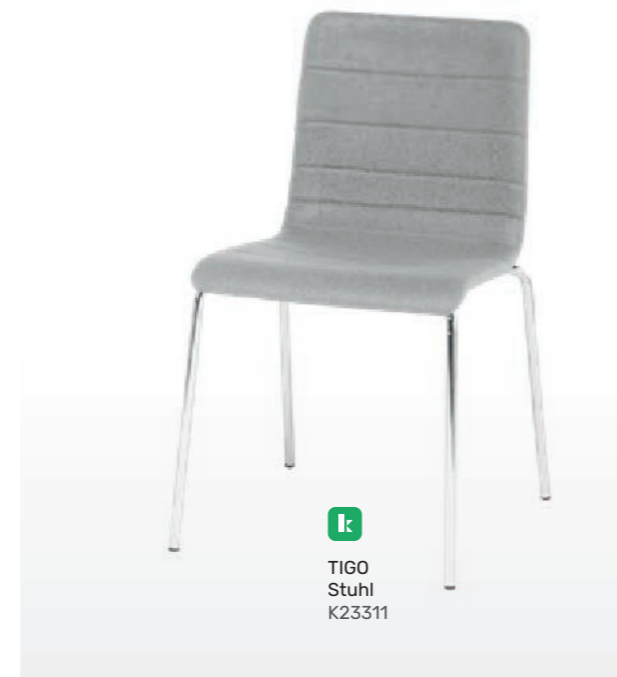

TIGO | Stuhl

Farbe	weiß
Gestell	Chrom
Sitz	Ecopelle gepolstert
Maße	B 48 x T 53 x H 80
Sitzhöhe	47
Art.Nr.	K23307
Preis	47 €

TIGO | Stuhl

Farbe	orange
Gestell	Chrom
Sitz	Stoff, gepolstert
Maße	B 48 x T 53 x H 80
Sitzhöhe	47
Art.Nr.	K23300
Preis	47 €

TIGO | Stuhl

Farbe	hellgrau
Gestell	Chrom
Sitz	Stoff, gepolstert
Maße	B 48 x T 53 x H 80
Sitzhöhe	47
Art.Nr.	K23311
Preis	47 €

Farbe	mittelgrau
Gestell	Chrom
Sitz	Stoff, gepolstert
Maße	B 48 x T 53 x H 80
Sitzhöhe	47
Art.Nr.	K23313
Preis	47 €