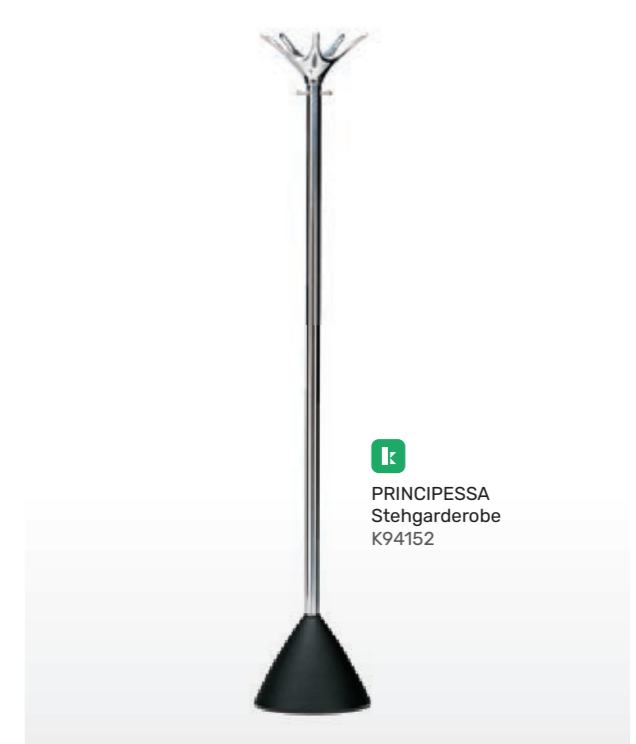

TREE | Stehgarderobe

Farbe	weiß
Basis	Stahl, Kunststoffabdeckung
Korpus	MDF, lackiert
Maße	B 90 x T 50 x H 194
Art.Nr.	K94207
Preis	71 €

Farbe	apfelgrün
Basis	Stahl, Kunststoffabdeckung
Korpus	MDF, lackiert
Maße	B 90 x T 50 x H 194
Art.Nr.	K94206
Preis	71 €

PRINCIPESSA
Stehgarderobe
K94152