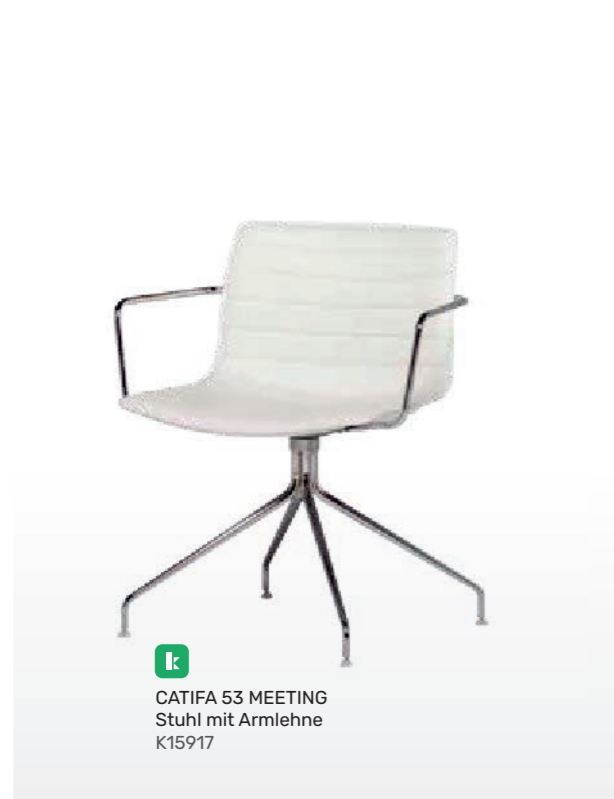

Farbe schwarz
Gestell Eiche natur
Sitz ECO-Leder
Maße B 55 x T 51 x H 80
Sitzhöhe 45
Art.Nr. 113415
Preis 83,5 €

CATIFA 53 MEETING | Stuhl

Farbe weiß
Gestell Chrom
Sitz/Bezug Polypropylen/Leder
Maße B 56 x T 54 x H 78
Sitzhöhe 47
Art.Nr. K15907
Preis 77,5 €

Farbe schwarz
Gestell Chrom
Sitz/Bezug Polypropylen/Leder
Maße B 56 x T 54 x H 78
Sitzhöhe 47
Art.Nr. K15908
Preis 77,5 €

Farbe beige
Gestell Chrom
Sitz/Bezug Polypropylen/Leder
Maße B 56 x T 54 x H 78
Sitzhöhe 47
Art.Nr. K15901
Preis 77,5 €