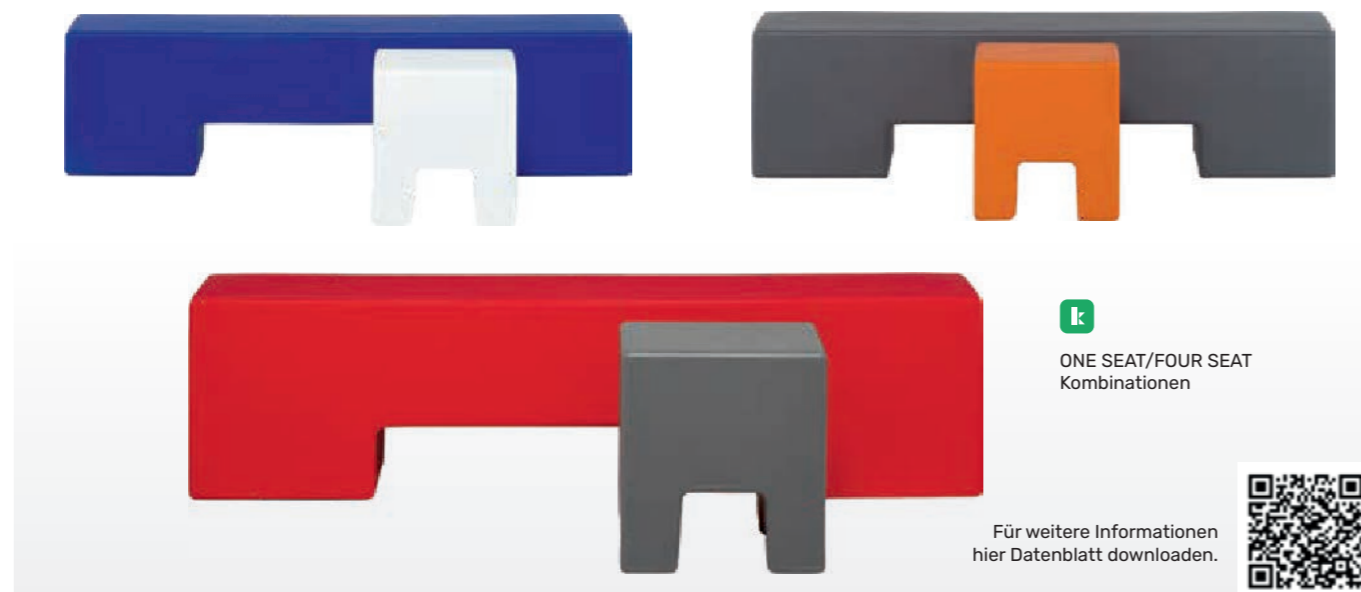

Farbe	orange
Material	Polypropylen
Maße	B 169 x T 40 x H 44
Sitzhöhe	44
Art.Nr.	K46410
Preis	53,5 €

NUBA
Modulares Sitzsystem

Für weitere Informationen
hier Datenblatt downloaden.

k
ONE SEAT/FOUR SEAT
Kombinationen