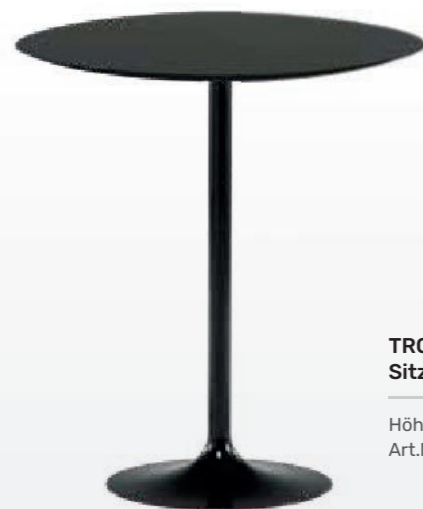

- weiß
MDF
- schwarz
MDF
- Nussbaum
MDF
- Glas gesandet
Glas

**TROMBONE 73
Sitztisch**

Höhe 73 cm
Art.Nr. K62818

**TROMBONE 111
Steh Tisch**

Höhe 111 cm
Art.Nr. K72607

TROMBONE

Beistelltisch - rund/eckig

**TROMBONE 41
Beistelltisch**