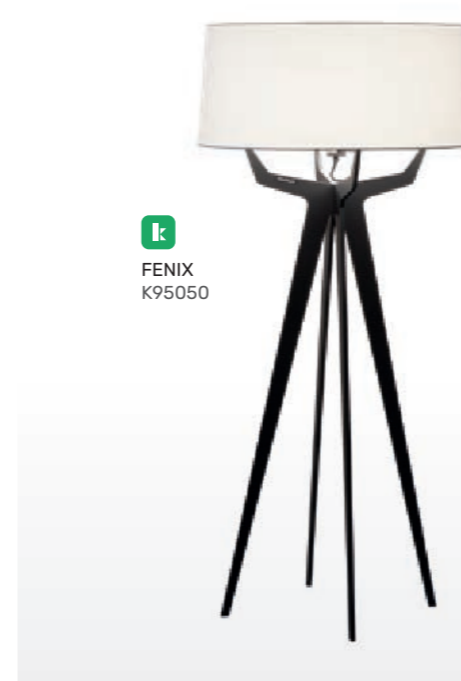

Farbe silber
Basis Stahl/Aluminium, alufarben
Lampe/Leuchte stufenlos schwenk- und drehbar
Maße B 385 x T 93 x H 420
Art.Nr. K95601
Preis 544,5 €

HAPPY APPLE | Bodenleuchte

Farbe weiß
Material Polyethylen
Durchmesser 50
Höhe 44
Art.Nr. 789900
Preis 97,5 €