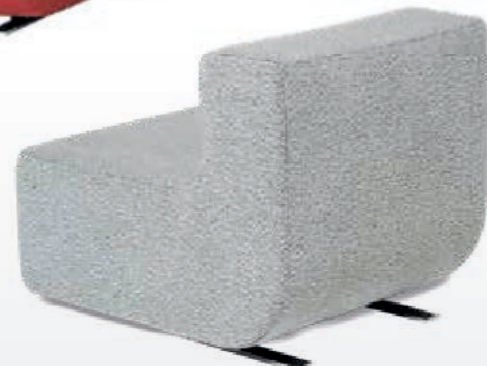

NUBA II | 2er links

Farbe	grau-meliert
Füße	Chrom
Sitz	Stoff, gepolstert
Maße	B 190 x T 96 x H 70
Sitzhöhe	39
Art.Nr.	K45106
Preis	397 €

NUBA II | 2er rechts

Farbe	rot-meliert
Füße	Chrom
Sitz	Stoff, gepolstert
Maße	B 190 x T 96 x H 70
Sitzhöhe	39
Art.Nr.	K45103
Preis	397 €

ONE SEAT/FOUR SEAT | Hocker

Farbe	rot
Material	Polypropylen
Maße	B 40 x T 40 x H 44
Sitzhöhe	44
Art.Nr.	K19404
Preis	30 €

Farbe	blau
Material	Polypropylen
Maße	B 40 x T 40 x H 44
Sitzhöhe	44
Art.Nr.	K19405
Preis	30 €

NITA | Sessel

Farbe	anthrazit
Gestell	Metall schwarz
Sitz	Polster Stoff
Maße	B 59 x T 55 x H 73
Sitzhöhe	47
Art.Nr.	218703
Preis	102 €

NUBA II | 2er links

Farbe	rot-meliert
Füße	Chrom
Sitz	Stoff, gepolstert
Maße	B 190 x T 96 x H 70
Sitzhöhe	39
Art.Nr.	K45105
Preis	397 €

Farbe	grau-meliert
Füße	Chrom
Sitz	Stoff, gepolstert
Maße	B 190 x T 96 x H 70
Sitzhöhe	39
Art.Nr.	K45104
Preis	397 €

Farbe	anthrazit
Material	Polypropylen
Maße	B 40 x T 40 x H 44
Sitzhöhe	44
Art.Nr.	K19402
Preis	30 €

ONE SEAT/FOUR SEAT | Hocker

Farbe	weiß
Material	Polypropylen
Maße	B 40 x T 40 x H 44
Sitzhöhe	44
Art.Nr.	K19407
Preis	30 €

Farbe	orange
Material	Polypropylen
Maße	B 40 x T 40 x H 44
Sitzhöhe	44
Art.Nr.	K19410
Preis	30 €

ONE SEAT/FOUR SEAT | Sitzbank

Farbe	weiß
Material	Polypropylen
Maße	B 169 x T 40 x H 44
Sitzhöhe	44
Art.Nr.	K46407
Preis	53,5 €

Farbe	orange
Material	Polypropylen
Maße	B 169 x T 40 x H 44
Sitzhöhe	44
Art.Nr.	K46410
Preis	53,5 €

NUBA
Modulares Sitzsystem

Für weitere Informationen
hier Datenblatt downloaden.