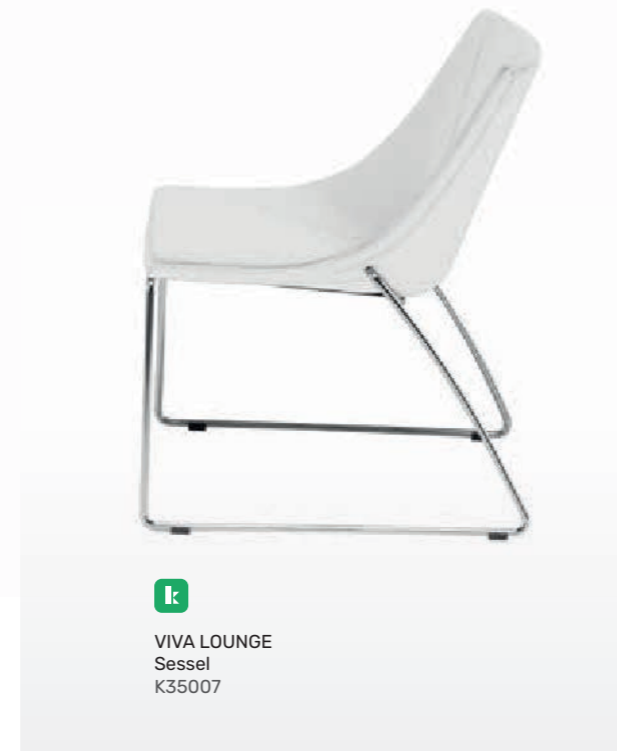

TOSAI | Sessel

Farbe	schwarz
Gestell	Nussbaum natur
Sitz	Leder, gepolstert
Maße	B 74 x T 61 x H 72
Sitzhöhe	41
Art.Nr.	K35608
Preis	238,5 €

Farbe	elfenbein
Gestell	Nussbaum natur
Sitz	Leder, gepolstert
Maße	B 74 x T 61 x H 72
Sitzhöhe	41
Art.Nr.	K35601
Preis	238,5 €

Farbe	dunkelbraun
Gestell	Nussbaum natur
Sitz	Leder, gepolstert
Maße	B 74 x T 61 x H 72
Sitzhöhe	41
Art.Nr.	K35609
Preis	238,5 €

VEGA | 1er

Farbe	schwarz
Gestell	Chrom matt
Sitz	Polster Leder
Maße	B 65 x T 69 x H 77
Sitzhöhe	42
Art.Nr.	291000
Preis	208,5 €

Farbe	schwarz
Gestell	Chrom
Sitz	Ecopelle, gepolstert
Maße	B 64 x T 58 x H 72
Sitzhöhe	40
Art.Nr.	K35008
Preis	82 €

VEGA | 2er

Farbe	schwarz
Gestell	Chrom matt
Sitz	Polster Leder
Maße	B 165 x T 69 x H 77
Sitzhöhe	42
Art.Nr.	291100
Preis	395 €

Farbe	beige
Gestell	Chrom
Sitz	Ecopelle, gepolstert
Maße	B 64 x T 58 x H 72
Sitzhöhe	40
Art.Nr.	K35001
Preis	82 €

VIVA LOUNGE | Sessel

Farbe	weiß
Gestell	Chrom
Sitz	Ecopelle, gepolstert
Maße	B 64 x T 58 x H 72
Sitzhöhe	40
Art.Nr.	K35007
Preis	82 €

VIVA LOUNGE
Sessel
K35007

ÜPPSYLON | Sessel

Farbe	weiß
Material	Polyethylen
Maße	B 70 x T 62 x H 72
Sitzhöhe	42
Art.Nr.	K31117
Preis	71 €

Farbe	apfelgrün
Material	Polyethylen
Maße	B 70 x T 62 x H 72
Sitzhöhe	42
Art.Nr.	K31116
Preis	71 €

ÜPPSYLON | Bankelement

Farbe	weiß
Material	Polyethylen
Maße	B 175 x T 145 x H 42
Sitzhöhe	42
Art.Nr.	K31107
Preis	102,5 €

Farbe	apfelgrün
Material	Polyethylen
Maße	B 175 x T 145 x H 42
Sitzhöhe	42
Art.Nr.	K31106
Preis	102,5 €