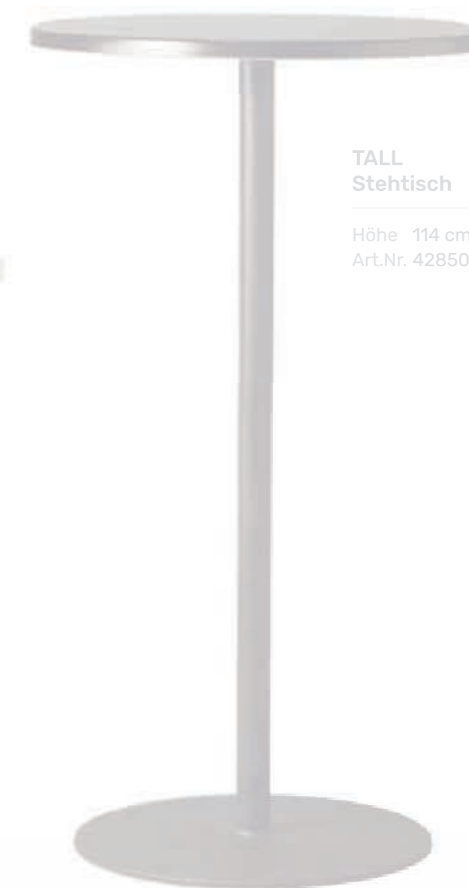

TALL
Stehtisch

Höhe 114 cm
Art.Nr. 428503

Daten

Gestell Metall schwarz
Höhe 114 cm

Platten

- ☐ weiß Holzwerkstoff beschichtet
- ☒ schwarz Holzwerkstoff beschichtet
- ☒ anthrazit Holzwerkstoff beschichtet
- ☐ Buche natur Holzwerkstoff beschichtet

Stehtisch

Platte	Ø 60	Art.Nr.	Ø 70	Art.Nr.	□ 60x60	Art.Nr.	
	weiß	45,0 €	428501	45,0 €	428502	45,0 €	428508
schwarz	45,0 €	428503	45,0 €	428504	45,0 €	428509	
anthrazit	45,0 €	428505	45,0 €	428506			
Buche	45,0 €	428507