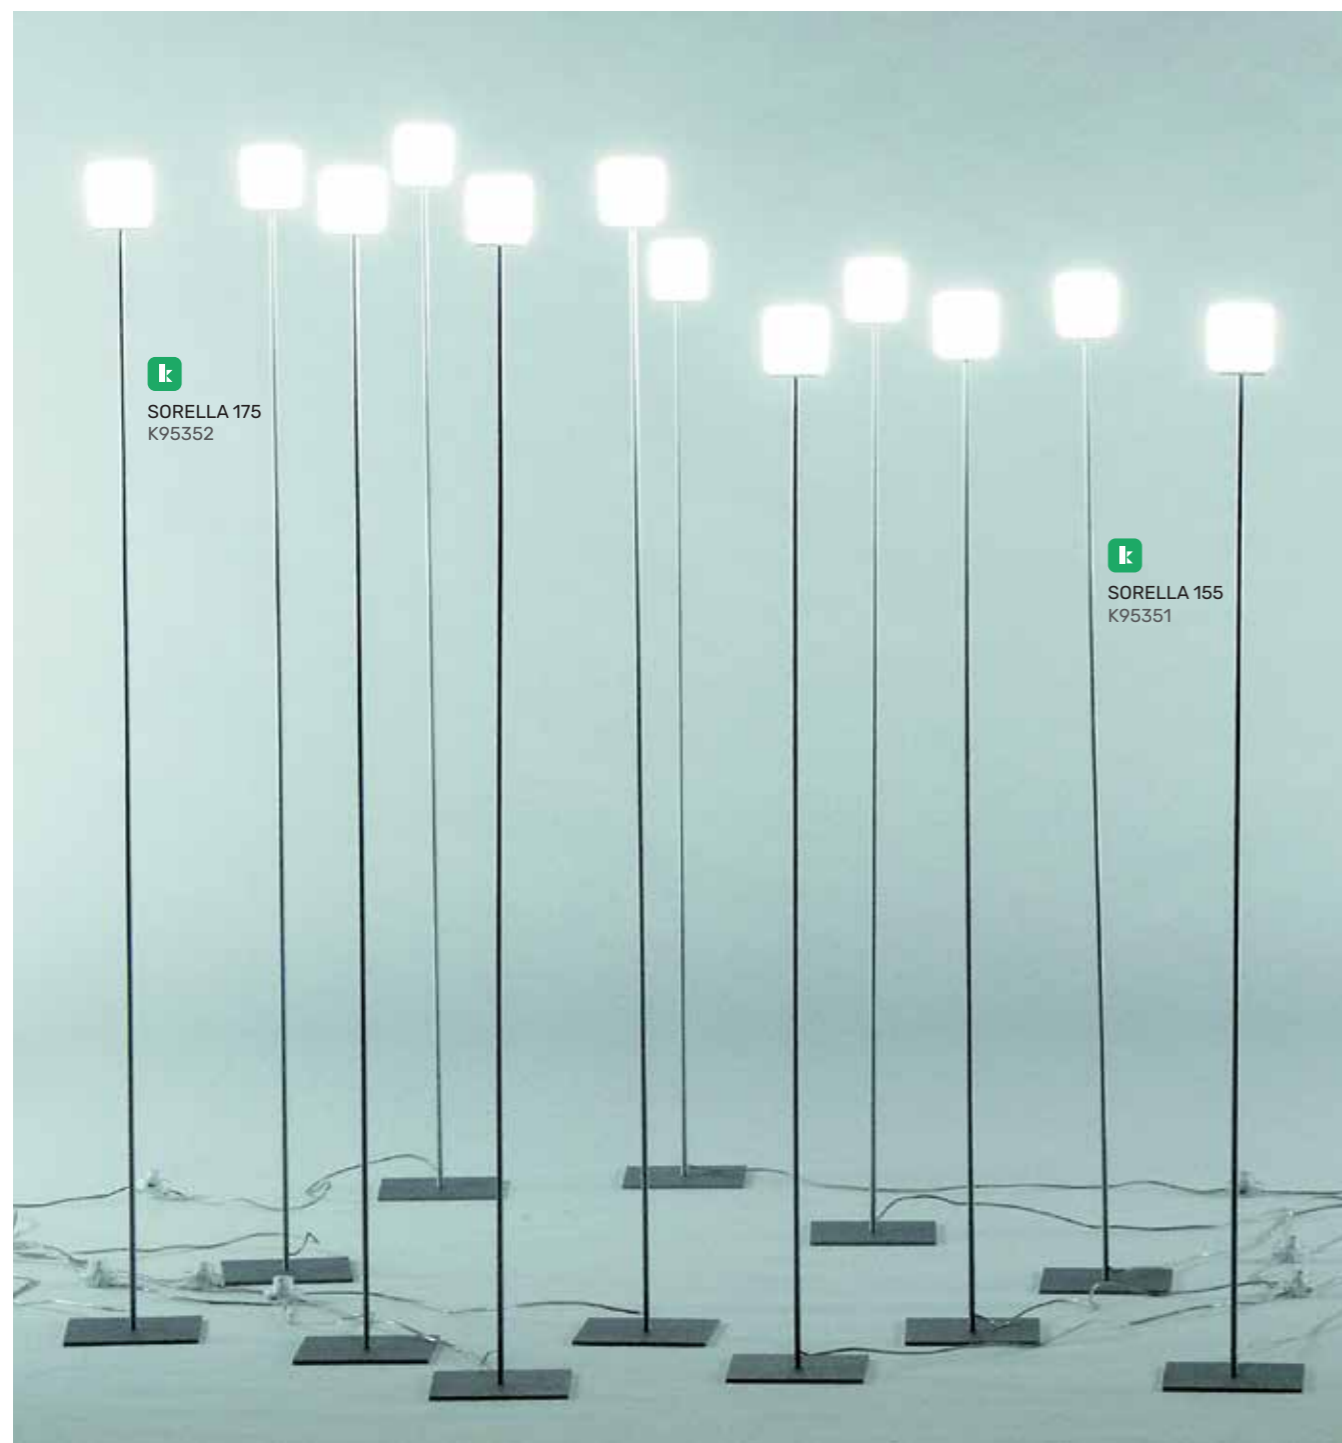

k
SORELLA 175
K95352

k
SORELLA 155
K95351

SORELLA 175 | Stehleuchte

Farbe	weiß-satiniert
Gestell	Stahl beschichtet
Lampe/Leuchte	Glas
Durchmesser	20
Höhe	175
Art.Nr.	K95352
Preis	71 €

SORELLA 155 | Stehleuchte

Farbe	weiß-satiniert
Gestell	Stahl beschichtet
Lampe/Leuchte	Glas
Durchmesser	20
Höhe	155
Art.Nr.	K95351
Preis	71 €